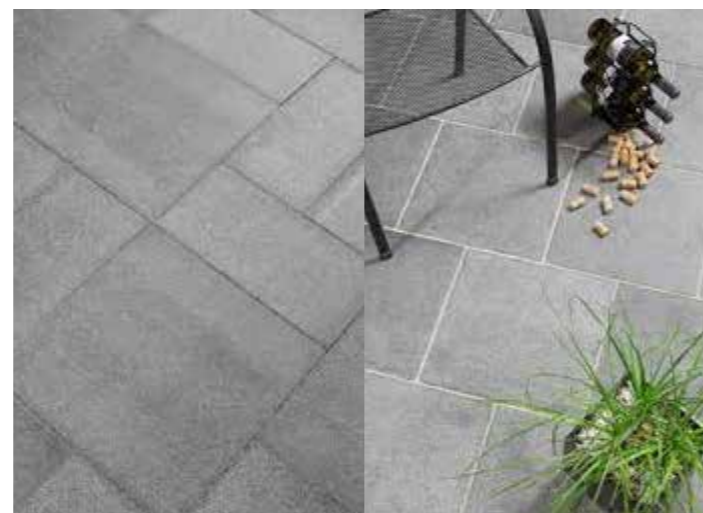

podlaha na terasách a balkonech - betonová dlažba BEST Tamoro